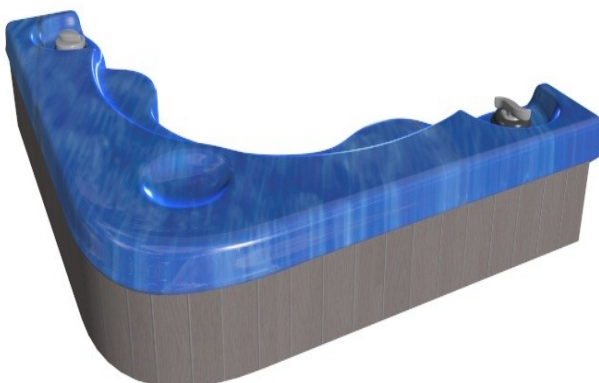

**Vířivka KORA** - drobná, nenápadná vířivka s jemným designem a přesto nádherná, temperamentní a smyslná jako růže sama. Vířivka s dokonalou koncepcí a maximálním využitím prostoru pro relaxaci nabízí pohodlné využívání pro 3 osoby.

Toužíte po vířivce, ale na zahradu ji nemáte kam umístit a v interieru se také místa příliš nedostává? Nevzdávejte svůj sen o odpočinku, uvolnění a příjemné vodní masáži. Díky své minimální výšce - pouhých 78 cm a rozměrům 210 x 160 cm je tato vířivka ideální i do méně prostorných interierů. Kora lze umístit prakticky kamkoliv a bez větších problémů s ní projdete dveřmi.

#### **Parametry a vybavení:**

- velikost 210 x 160 cm
- výška 78,5 cm
- obsah vody 899 litrů
- počet osob k sezení 3
- 1x lehátko
- váha vany bez vody 205 kg
- váha termokrytu 15kg
- 43 hydromasážních trysek s odstupňovanou velikostí
- 10 blower trysek (vzduchové microbublinky)
- nerezové provedení trysek
- osvětlení - 14 + 10 trysek se zabudovaným LED osvětlením, 2x podsvícené ovládací ventily
- hydromasáž
- blower funkce
- ozonizátor
- rádio s FM, MP3, BT, USB, AUx (vodotěsný bezdrátový dálkový ovladač)

**V nabídce jsou tyto barevné varianty:**

běžová / hnědé panely / hnědý termokryt

bílá / hnědé panely / hnědý termokryt

modrá / šedé panely / šedý termokryt

mramor / šedé panely / šedý termokryt

**Cena bez DPH 198.000,-**