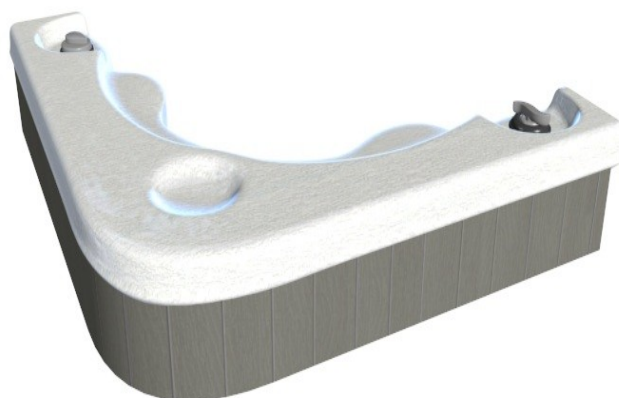

mramor / šedé panely / šedý termokryt