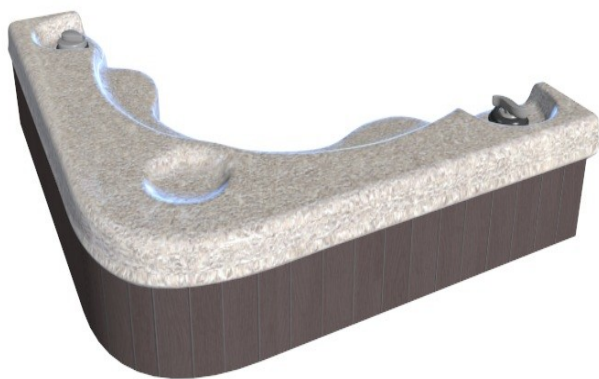

- 2x reproduktory + subwoofer
- elektronické ovládání s barevným kontrolním a ovládacím panelem
- měkké přirozeně tvarované opěrky hlavy s LED podsvícením (2x)
- 1x cirkulační čerpadlo 0,25 kW
- 2x čerpadlo pro hydromasáž 1,5 kW a 1,85 kW
- ohřev 3 kW
- 1x UV lampa pro desinfekci vody
- 1x kartušový filtr
- termokryt 15 cm
- úchyt termokrytu
- panely ze syntetického dřeva + tepelná izolace
- nerezový rám
- příprava pro tepelné čerpadlo

V nabídce jsou tyto barevné varianty:

běžová / hnědé panely / hnědý termokryt

bílá / hnědé panely / hnědý termokryt