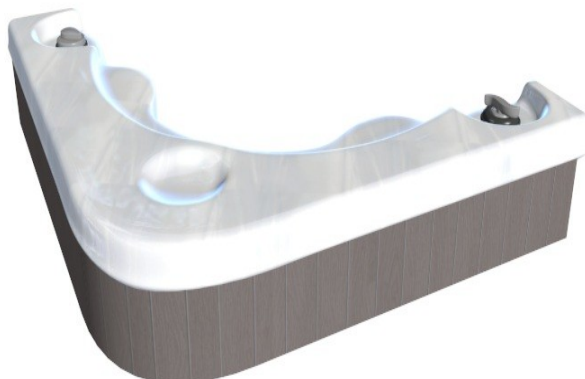

- 2x reproduktory + subwoofer
- elektronické ovládání s barevným kontrolním a ovládacím panelem
- měkké přirozeně tvarované opěrky hlavy s LED podsvícením (2x)
- 1x cirkulační čerpadlo 0,25 kW
- 2x čerpadlo pro hydromasáž 1,5 kW a 1,85 kW
- ohřev 3 kW
- 1x UV lampa pro desinfekci vody
- 1x kartušový filtr
- termokryt 15 cm
- úchyt termokrytu
- panely ze syntetického dřeva + tepelná izolace
- nerezový rám
- příprava pro tepelné čerpadlo

V nabídce jsou tyto barevné varianty:

běžová / hnědé panely / hnědý termokryt

bílá / hnědé panely / hnědý termokryt

modrá / šedé panely / šedý termokryt

mramor / šedé panely / šedý termokryt

Cena bez DPH 198.000,-

Tato vířivá vana není určena pro komerční využití.