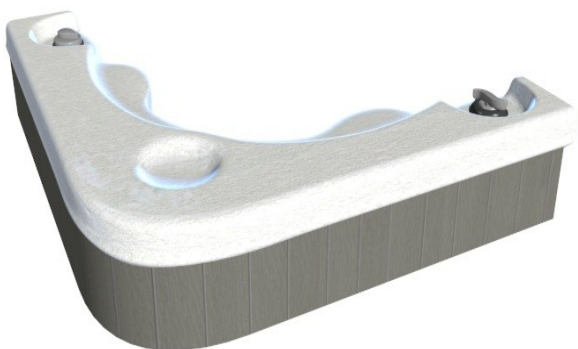

Vířivka Kassiopea - vnitřní prostor této vířivky je navržen tak, aby jej mohlo pohodlně využívat 6 osob. Díky ergonomicky tvarovanému lehátku, poskytuje tato vířivka dokonalou masáž celých zad, zadní strany stehen a lýtek. Nechybí ani trysky pro reflexní masáž chodidel. Masážní uskupení trysek, umístěné v prostoru sedadel, je navrženo a zaměřeno na uvolnění ztuhlých zad po dlouhém a namáhavém dni. Funkce blower vytváří ve vířivce miliony tonizujících microbublinek, které jemně masírují Vaše tělo. Tyto bublinky s sebou nesou i příjemné a harmonizující aroma, které promění Vaši hydromasáž v dokonalý požitek všech smyslů.

Parametry a vybavení:

- velikost 210 x 210 cm
- výška 92 cm
- obsah vody 1 160 litrů
- celková kapacita vířivky 6 osob
- počet míst k sezení 5
- lehátka 1
- váha vířivky (bez vody) 315 kg
- váha termokrytu 19kg
- 57 hydromasážních trysek s odstupňovanou velikostí
- 23 blower trysek (vzduchové a microbublinky)
- nerezové provedení trysek
- osvětlení - 20 + 23 trysek se zabudovaným LED osvětlením, 6x podsvícené ovládací ventily
- hydromasáž
- blower funkce
- ozonizátor
- rádio s FM, MP3, BT, USB, AUX (vodotěsný bezdrátový dálkový ovladač)
- 2x reproduktory + subwoofer
- elektronické ovládání s barevným kontrolním a ovládacím panelem
- měkké přirozeně tvarované opěrky hlavy s LED podsvícením (1x)
- 1x cirkulační čerpadlo 0,25 kW
- 1x čerpadlo pro hydromasáž 1,5 kW

- 2x čerpadlo pro hydromasáž 1,85 kW
- ohřev 3 kW
- 1x UV lampa pro desinfekci vody
- 1x kartušový filtr
- termokryt 15 cm
- panely ze syntetického dřeva + tepelná izolace
- nerezový rám
- příprava pro tepelné čerpadlo

V nabídce jsou tyto barevné varianty:

bílá / černé panely / šedý termokryt

mramor / hnědé panely / hnědý termokryt

modrá / hnědé panely / hnědý termokryt

černá / šedé panely / šedý termokryt

běžová / hnědé panely / hnědý termokryt