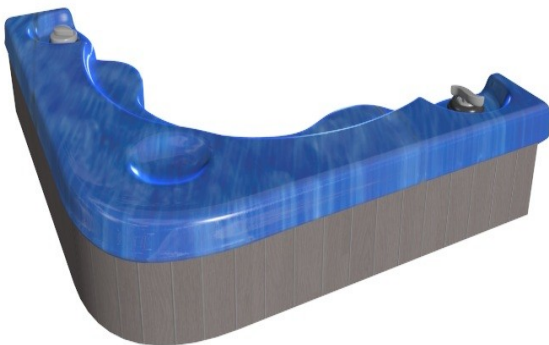

Vířivka Kassiopea - vnitřní prostor této vířivky je navržen tak, aby jej mohlo pohodlně využívat 6 osob. Díky ergonomicky tvarovanému lehátku, poskytuje tato vířivka dokonalou masáž celých zad, zadní strany stehen a lýtek. Nechybí ani trysky pro reflexní masáž chodidel. Masážní uskupení trysek, umístěné v prostoru sedadel, je navrženo a zaměřeno na uvolnění ztuhlých zad po dlouhém a namáhavém dni. Funkce blower vytváří ve vířivce miliony tonizujících microbublinek, které jemně masírují Vaše tělo. Tyto bublinky s sebou nesou i příjemné a harmonizující aroma, které promění Vaši hydromasáž v dokonalý požitek všech smyslů.

Parametry a vybavení:

- velikost 210 x 210 cm
- výška 92 cm
- obsah vody 1 160 litrů
- celková kapacita vířivky 6 osob
- počet míst k sezení 5
- lehátka 1
- váha vířivky (bez vody) 315 kg
- váha termokrytu 19kg
- 57 hydromasážních trysek s odstupňovanou velikostí
- 23 blower trysek (vzduchové a microbublinky)
- nerezové provedení trysek
- osvětlení - 20 + 23 trysek se zabudovaným LED osvětlením, 6x podsvícené ovládací ventily
- hydromasáž
- blower funkce
- ozonizátor
- rádio s FM, MP3, BT, USB, AUX (vodotěsný bezdrátový dálkový ovladač)
- 2x reproduktory + subwoofer
- elektronické ovládání s barevným kontrolním a ovládacím panelem
- měkké přirozeně tvarované opěrky hlavy s LED podsvícením (1x)
- 1x cirkulační čerpadlo 0,25 kW
- 1x čerpadlo pro hydromasáž 1,5 kW

V nabídce jsou tyto barevné varianty:

bílá / černé panely / šedý termokryt

mramor / hnědé panely / hnědý termokryt

modrá / hnědé panely / hnědý termokryt

černá / šedé panely / šedý termokryt

běžová / hnědé panely / hnědý termokryt