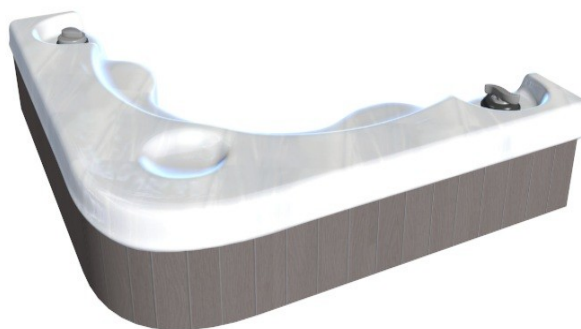

Vířivka Kassiopea - vnitřní prostor této vířivky je navržen tak, aby jej mohlo pohodlně využívat 6 osob. Díky ergonomicky tvarovanému lehátku, poskytuje tato vířivka dokonalou masáž celých zad, zadní strany stehen a lýtek. Nechybí ani trysky pro reflexní masáž chodidel. Masážní uskupení trysek, umístěné v prostoru sedadel, je navrženo a zaměřeno na uvolnění ztuhlých zad po dlouhém a namáhavém dni. Funkce blower vytváří ve vířivce miliony tonizujících microbublinek, které jemně masírují Vaše tělo. Tyto bublinky s sebou nesou i příjemné a harmonizující aroma, které promění Vaši hydromasáž v dokonalý požitek všech smyslů.

Parametry a vybavení:

- velikost 210 x 210 cm
- výška 92 cm
- obsah vody 1 160 litrů
- celková kapacita vířivky 6 osob
- počet míst k sezení 5
- lehátka 1
- váha vířivky (bez vody) 315 kg
- váha termokrytu 19kg
- 57 hydromasážních trysek s odstupňovanou velikostí
- 23 blower trysek (vzduchové a microbublinky)
- nerezové provedení trysek
- osvětlení - 20 + 23 trysek se zabudovaným LED osvětlením, 6x podsvícené ovládací ventily
- hydromasáž
- blower funkce
- ozonizátor
- rádio s FM, MP3, BT, USB, AUX (vodotěsný bezdrátový dálkový ovladač)
- 2x reproduktory + subwoofer
- elektronické ovládání s barevným kontrolním a ovládacím panelem
- měkké přirozeně tvarované opěrky hlavy s LED podsvícením (1x)
- 1x cirkulační čerpadlo 0,25 kW
- 1x čerpadlo pro hydromasáž 1,5 kW

- 2x čerpadlo pro hydromasáž 1,85 kW
- ohřev 3 kW
- 1x UV lampa pro desinfekci vody
- 1x kartušový filtr
- termokryt 15 cm
- panely ze syntetického dřeva + tepelná izolace
- nerezový rám
- příprava pro tepelné čerpadlo

V nabídce jsou tyto barevné varianty:

bílá / černé panely / šedý termokryt

mramor / hnědé panely / hnědý termokryt

modrá / hnědé panely / hnědý termokryt

černá / šedé panely / šedý termokryt

běžová / hnědé panely / hnědý termokryt