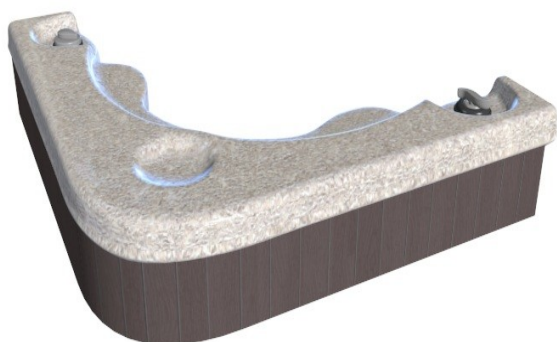

- rádio s FM, MP3, BT, USB, AUX (vodotěsný dálkový ovladač)
- DVD přehrávač ([volitelné příslušenství za příplatek](#))
- výsuvná 19" LCD obrazovka ([volitelné příslušenství za příplatek](#))
- 2x reproduktory + subwoofer
- elektronické ovládání s barevným kontrolním a ovládacím panelem
- měkké přirozeně tvarované opěrky hlavy s LED podsvícením (4x)
- 1x cirkulační čerpadlo 0,25 kW
- 1x masážní čerpadlo 1,5 kW
- 2x masážní čerpadlo 2,2 kW
- ohřev 3 kW
- 1x kartušový filtr
- termokryt 15 cm
- panely ze syntetického dřeva + tepelná izolace
- nerezový rám
- příprava na tepelné čerpadlo

V nabídce jsou tyto barevné varianty:

běžová (silk) / hnědé panely / hnědý termokryt

Cena bez DPH 278.000,-

Cena bez DPH 318.000,- (LCD, DVD)

Tato vířivá vana není určena pro komerční využití.